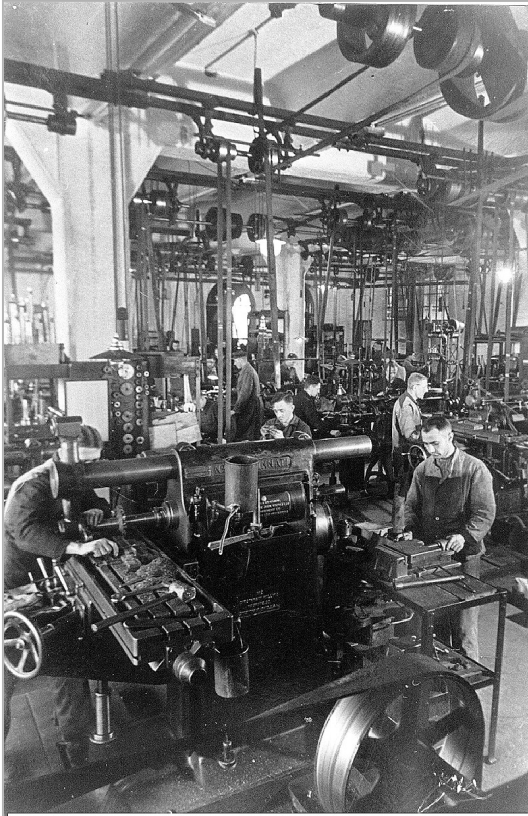

# Schuhmaschinen, Adrian und Busch

Belegschaft und Fabrik ca.1934

Fertigung ca.1934

**Adrian und Busch, Feldbergstraße 31  
Herstellung von Schuh- und Verpackungsmaschinen  
1835 bis 1975**

Quelle: ArGVObu

Fertigung  
ca.1934

Quelle: ArGVObu

Fertigung  
ca.1968

**Adrian und Busch, Feldbergstraße 31  
Herstellung von Schuh- und Verpackungsmaschinen  
1835 bis 1975**

ca. 1930

Ueberhol-Maschine für alle Schuharten.