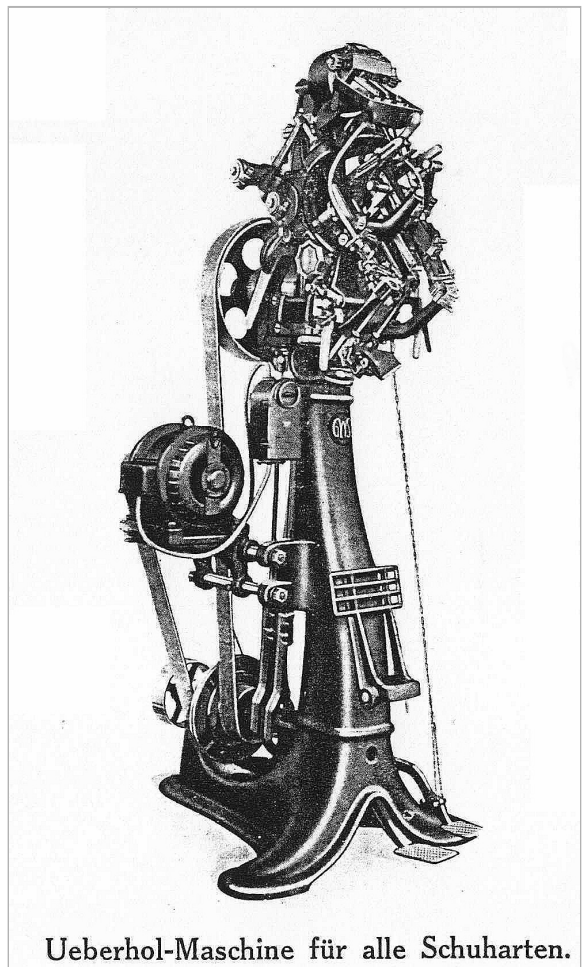

Fertigung  
ca.1934

Quelle: ArGVObu

Fertigung  
ca.1968

**Adrian und Busch, Feldbergstraße 31  
Herstellung von Schuh- und Verpackungsmaschinen  
1835 bis 1975**

ca. 1930

Ueberhol-Maschine für alle Schuharten.