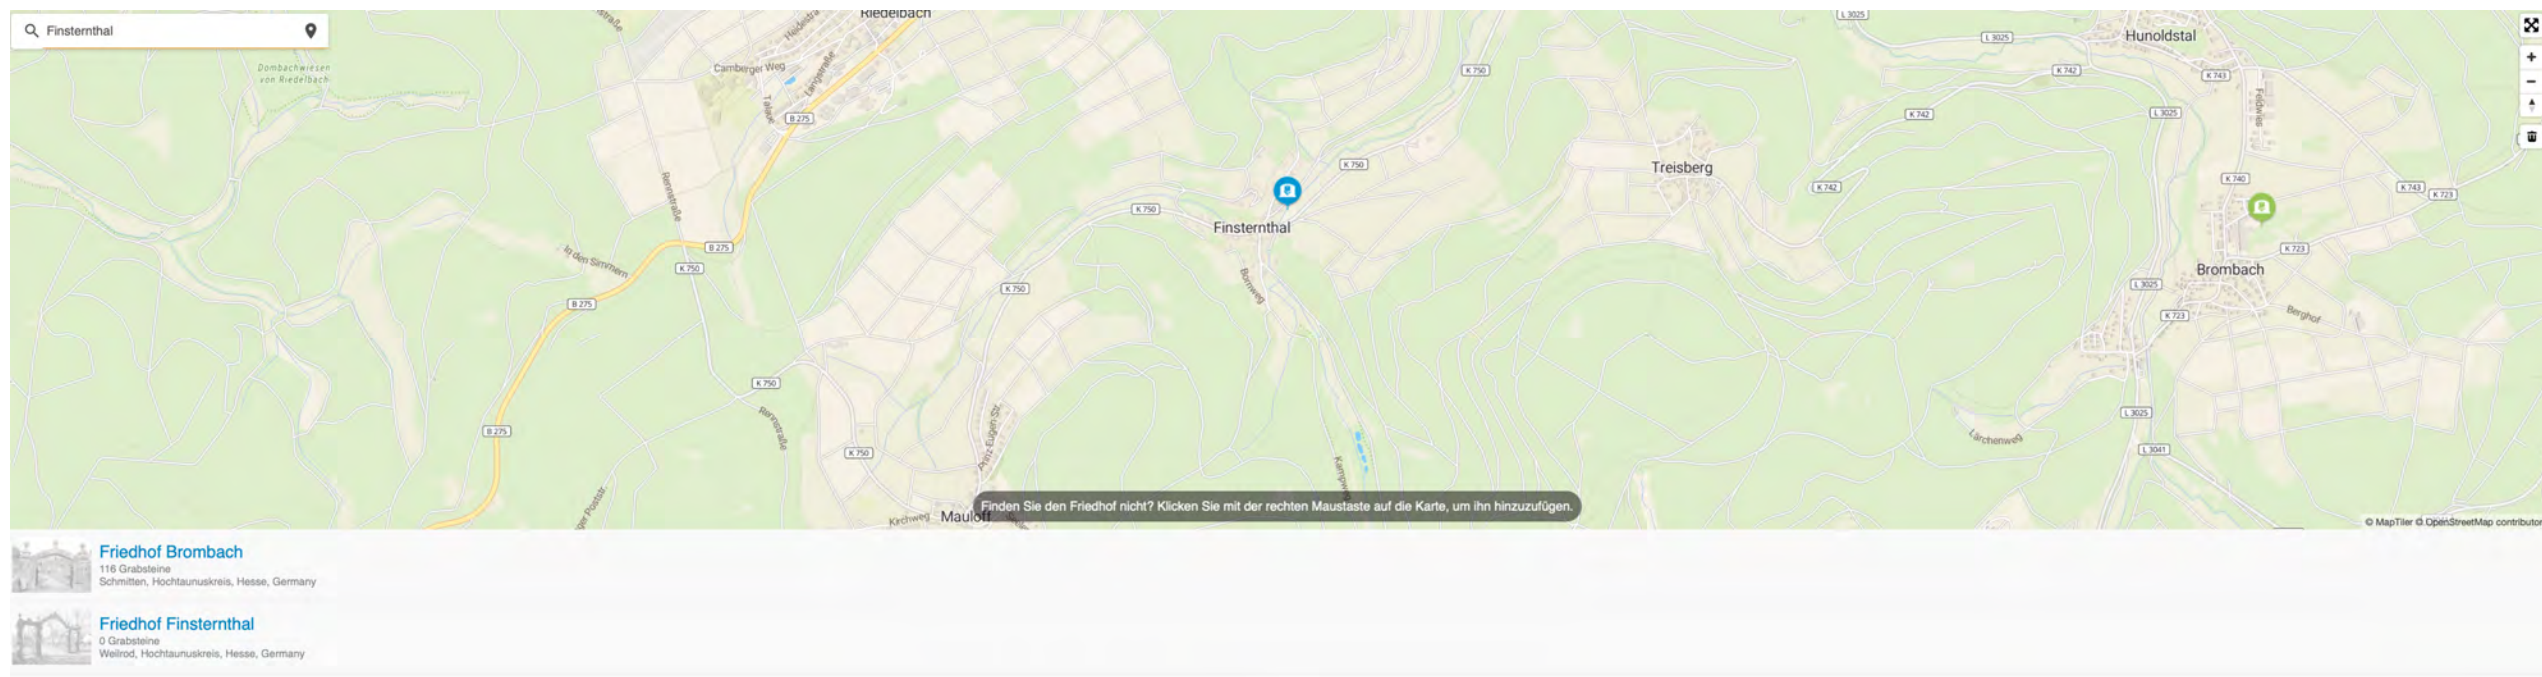

Von Mein Standort Jetzt los

7 Min.
2,0 km · Schnellste Route

LOS

Gräbersuche auf dem Friedhof

Suchen, ob Friedhof bei Billiongraves erfasst ist

Registrieren des Friedhofs

The screenshot displays the BillionGraves website interface. At the top, the logo "BillionGraves Plus" is on the left, and navigation links for "Ehrenamtlicher Helfer", "Forschen", "BG Plus", "Hilfe erhalten", and "Blog" are in the center. A search bar on the right contains the text "BillionGraves durchsuchen". Below the navigation, there are two tabs: "Personensuche" and "Friedhofssuche", with the latter being active. A modal window titled "Hinzufügen eines Friedhofes" is open, featuring a search input field with "Friedhof Finsterthal" entered. Below the input are two buttons: "ABGRENZUNG" (orange) and "FRIEDHOF" (blue). The background is a map showing a cemetery area highlighted in green, labeled "Friedhof Finsterthal". The map includes street names like "Am Berggarten" and "Friedhofsweg", and a road marker "K 750". A tooltip at the bottom of the map reads: "Finden Sie den Friedhof nicht? Klicken Sie mit der rechten Maustaste auf die Karte, um ihn hinzuzufügen." The footer of the map area includes the copyright notice "© MapTiler © OpenStreetMap contributors".