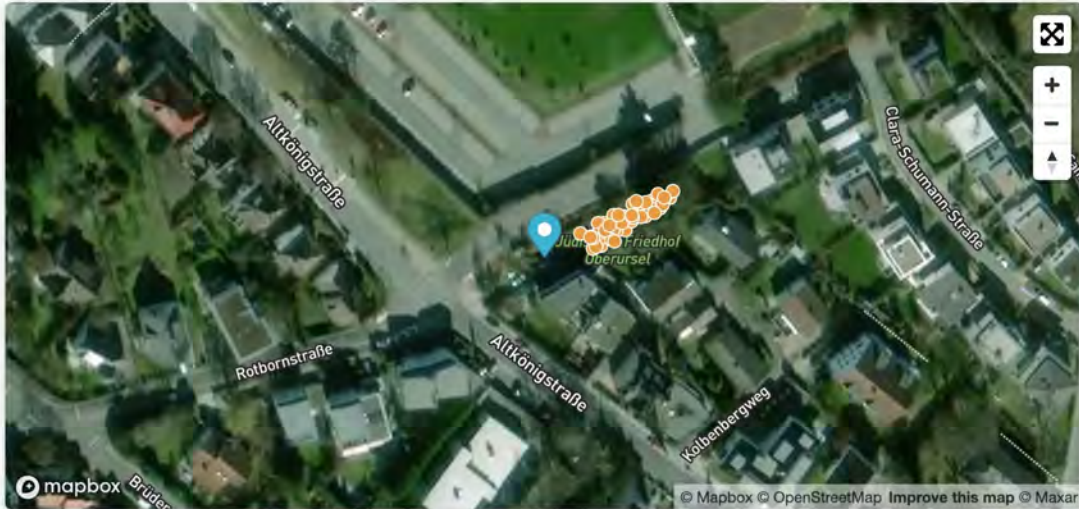

Jüdischer Friedhof Oberursel ☆

Oberursel, Hesse, Germany

Friedhof bearbeiten Bilder hinzufügen Datensätze hinzufügen Abgrenzung hinzufügen

Total Datensätze	Total Bilder
51	60

Forschen

Ehrenamtlicher Helfer

Grenze hinzufügen

Anfangen

Beginnen Sie mit der Mitarbeit an Jüdischer Friedhof Oberursel. Klicken Sie auf die Schaltfläche unten, um einen einfachen Schritt-für-Schritt-Prozess zu beginnen, um einen Beitrag für Jüdischer Friedhof Oberursel zu leisten.

Anfangen

Markieren Sie Jüdischer Friedhof Oberursel als erledigt

Nachdem alle Grabsteine in Jüdischer Friedhof Oberursel fotografiert wurden, können Sie sie als erledigt markieren. June 10th 2022 wird als letztes Fertigstellungsdatum gespeichert, und ehrenamtliche Helfer werden ein Jahr später daran erinnert nachzusehen, ob neue Bestattungen vorliegen.

Als erledigt markieren

Als nicht erledigt markieren

Datensätze zu Jüdischer Friedhof Oberursel hinzufügen