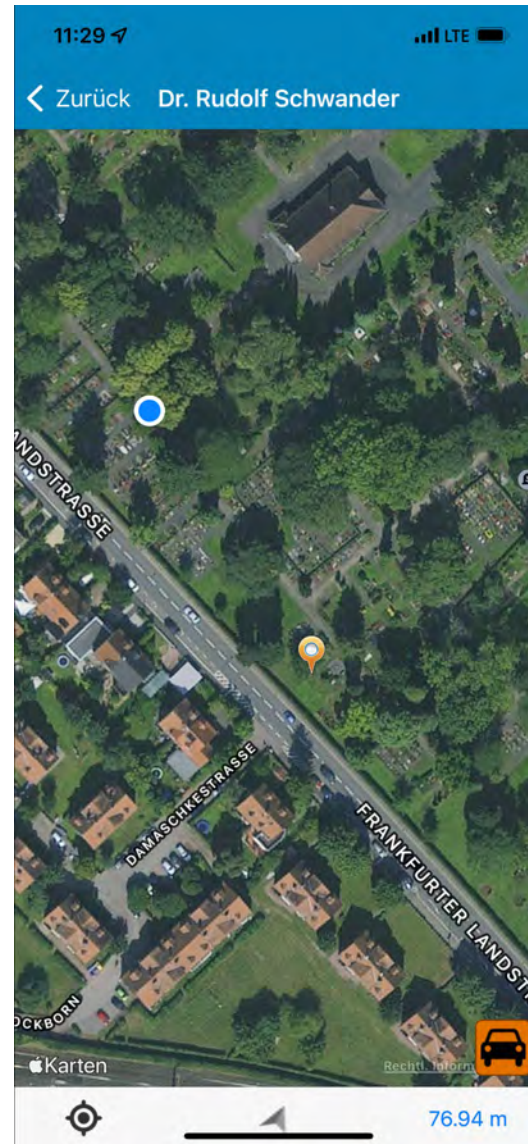

Von Mein Standort Jetzt los

7 Min.
2,0 km · Schnellste Route

LOS

Gräbersuche auf dem Friedhof

Suchen, ob Friedhof bei Billiongraves erfasst ist

Registrieren des Friedhofs

The screenshot displays the BillionGraves website interface. At the top, the logo "BillionGraves Plus" is on the left, and navigation links for "Ehrenamtlicher Helfer", "Forschen", "BG Plus", "Hilfe erhalten", and "Blog" are in the center. A search bar on the right contains the text "BillionGraves durchsuchen". Below the navigation, there are two tabs: "Personensuche" and "Friedhofssuche", with the latter being active. A modal window titled "Hinzufügen eines Friedhofes" is open, featuring a search input field with "Friedhof Finsterthal" entered. Below the input are two buttons: "ABGRENZUNG" (orange) and "FRIEDHOF" (blue). The background is a map showing a cemetery area highlighted in green, labeled "Friedhof Finsterthal". The map includes street names like "Am Berggarten" and "Friedhofsweg", and a road marker "K 750". A tooltip at the bottom of the map reads: "Finden Sie den Friedhof nicht? Klicken Sie mit der rechten Maustaste auf die Karte, um ihn hinzuzufügen." The footer of the map area includes the copyright notice "© MapTiler © OpenStreetMap contributors".