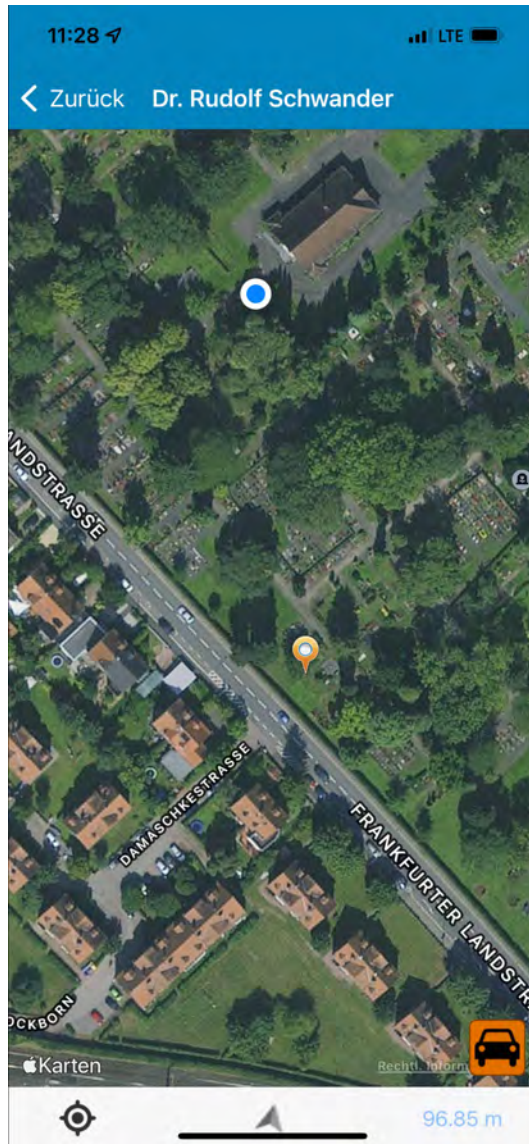

Von Mein Standort Jetzt los

7 Min.
2,0 km · Schnellste Route

LOS

Gräbersuche auf dem Friedhof

Suchen, ob Friedhof bei Billiongraves erfasst ist

Registrieren des Friedhofs

The screenshot displays the BillionGraves website interface. At the top, the logo "BillionGraves Plus" is on the left, and navigation links for "Ehrenamtlicher Helfer", "Forschen", "BG Plus", "Hilfe erhalten", and "Blog" are in the center. A search bar on the right contains the text "BillionGraves durchsuchen". Below the navigation, there are two tabs: "Personensuche" and "Friedhofssuche", with the latter being active. A modal window titled "Hinzufügen eines Friedhofes" is open, featuring a search input field with "Friedhof Finsterthal" entered. Below the input are two buttons: "ABGRENZUNG" (orange) and "FRIEDHOF" (blue). The background is a map showing a cemetery area highlighted in green, labeled "Friedhof Finsterthal". The map includes street names like "Am Berggarten" and "Friedhofsweg", and a road marker "K 750". A tooltip at the bottom of the map reads: "Finden Sie den Friedhof nicht? Klicken Sie mit der rechten Maustaste auf die Karte, um ihn hinzuzufügen." The footer of the map area includes the copyright notice "© MapTiler © OpenStreetMap contributors".