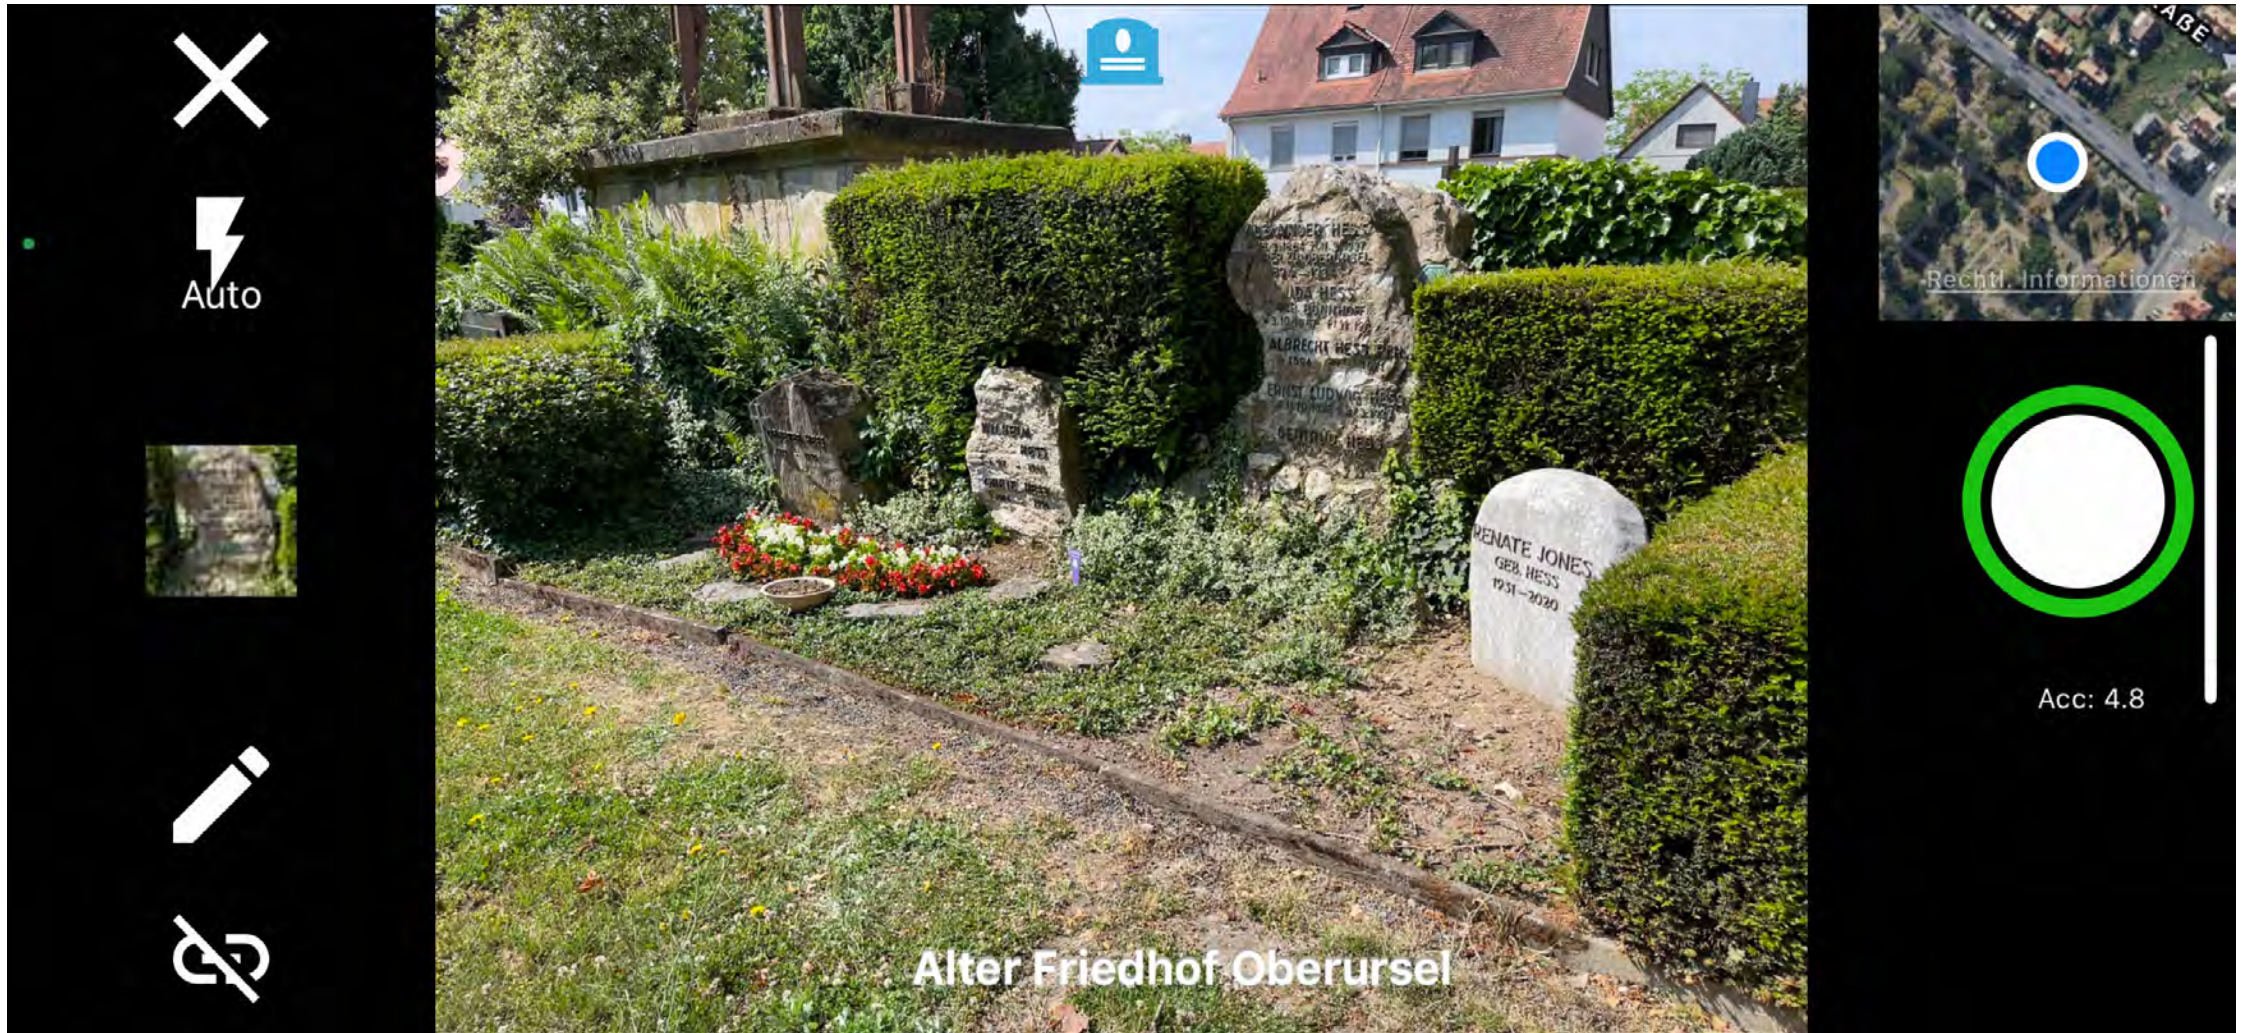

Friedhof Bezirk Friedhof Stadt

Cemetery Postal Code Adresse des Friedhofs

Update Cemetery Location

Friedhof Beschreibung

Speichern **Abbrechen**

Eingrenzen eines Friedhofs

Friedhofsgrenze bearbeiten

Verwenden Sie die unten stehende Karte, um eine Grenze zu Friedhof Finsterthal hinzuzufügen.

- Ziehen Sie die weißen Punkte, um die Grenze zu ändern
- Klicken Sie auf einen blassen weißen Punkt, und ziehen Sie ihn, um ein neues Segment hinzuzufügen
- Doppelklicken Sie auf jeden weißen Punkt, um ihn zu entfernen

Abbrechen **Speichern**

Erfassen von Gräbern auf einem registrierten Friedhof

Gedächtnistafel
miteinbeziehen

TOO BLURRY TOO WORN OUT OF FRAME

Help

Fotograf: brunnenstaedtey
Friedhof: Alter Friedhof Oberursel
Friedhofsstandort: Oberursel, Hochtaunuskreis, Hesse, Germany