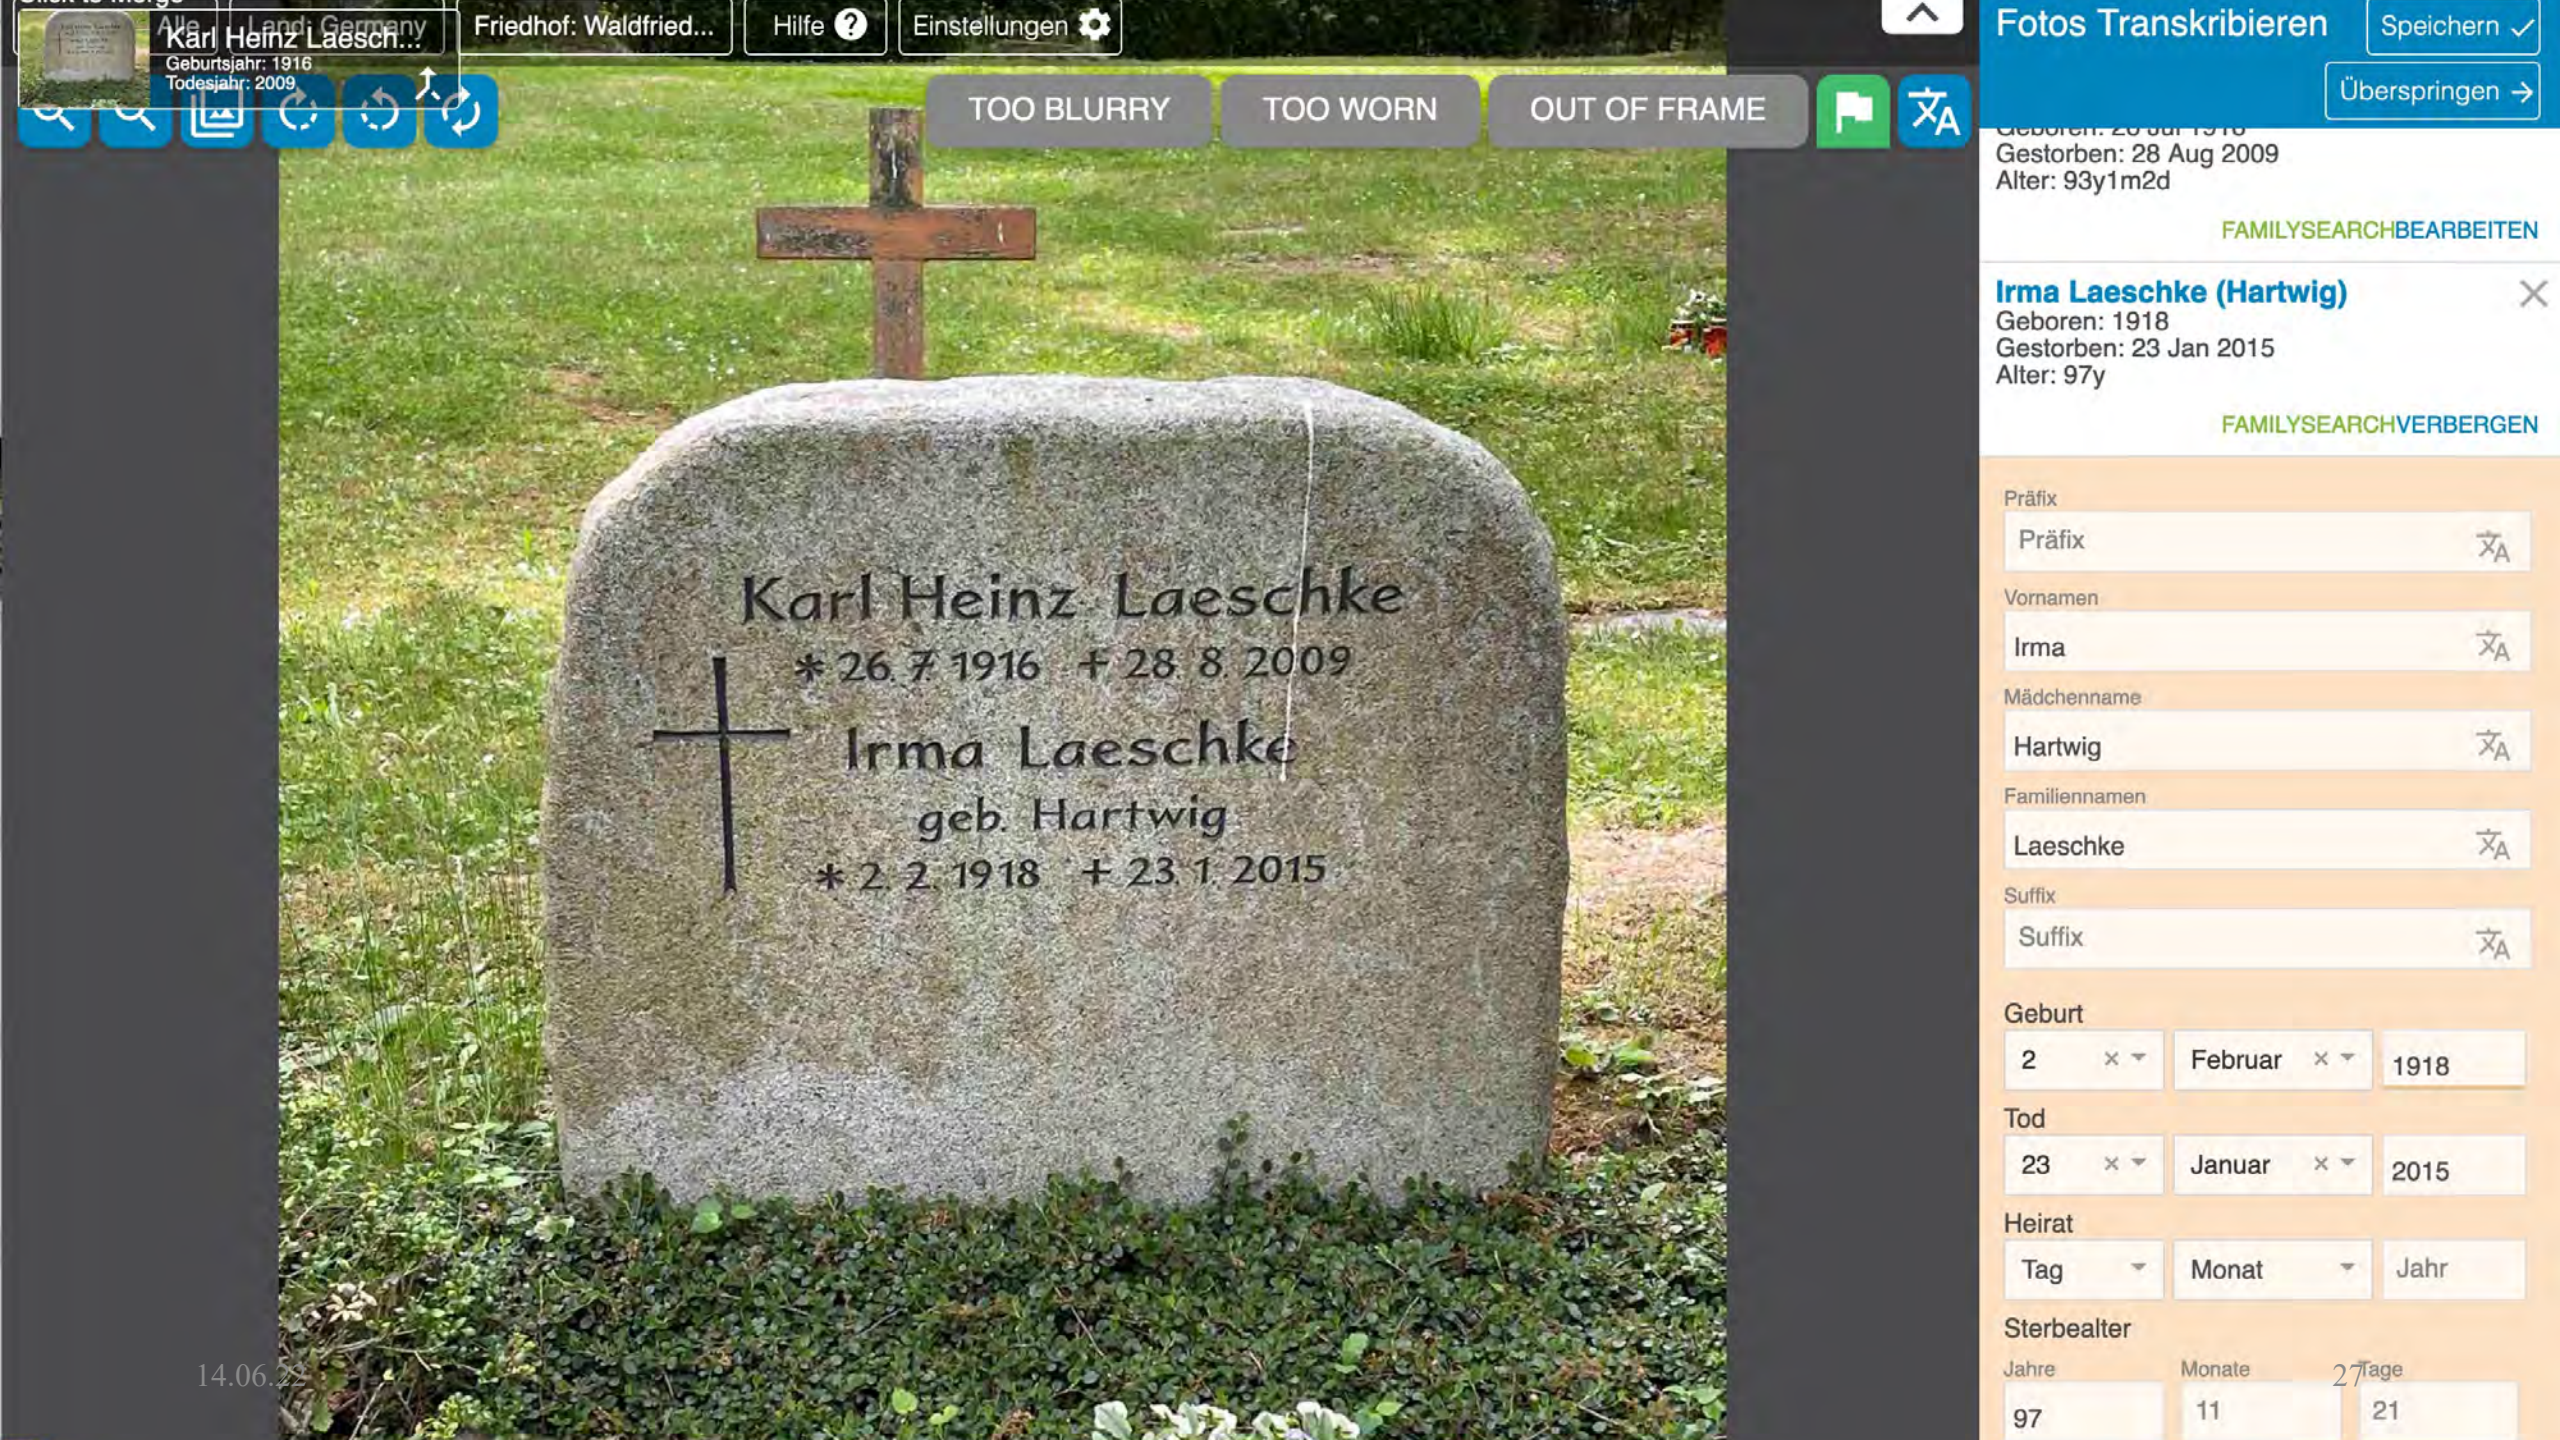

[EINFACHER MODUS](#)

PERSON

EPITAPH /

MEMORIAL WALL / MAUSOLEUM

Grabinschrift

Anmerkungen

←

Beispiel für Transkription von Grabdaten

Karl Heinz Laeschke

Geburtsjahr: 1916
Todesjahr: 2009

Friedhof: Waldfried...

Hilfe ?

Einstellungen ⚙

TOO BLURRY

TOO WORN

OUT OF FRAME