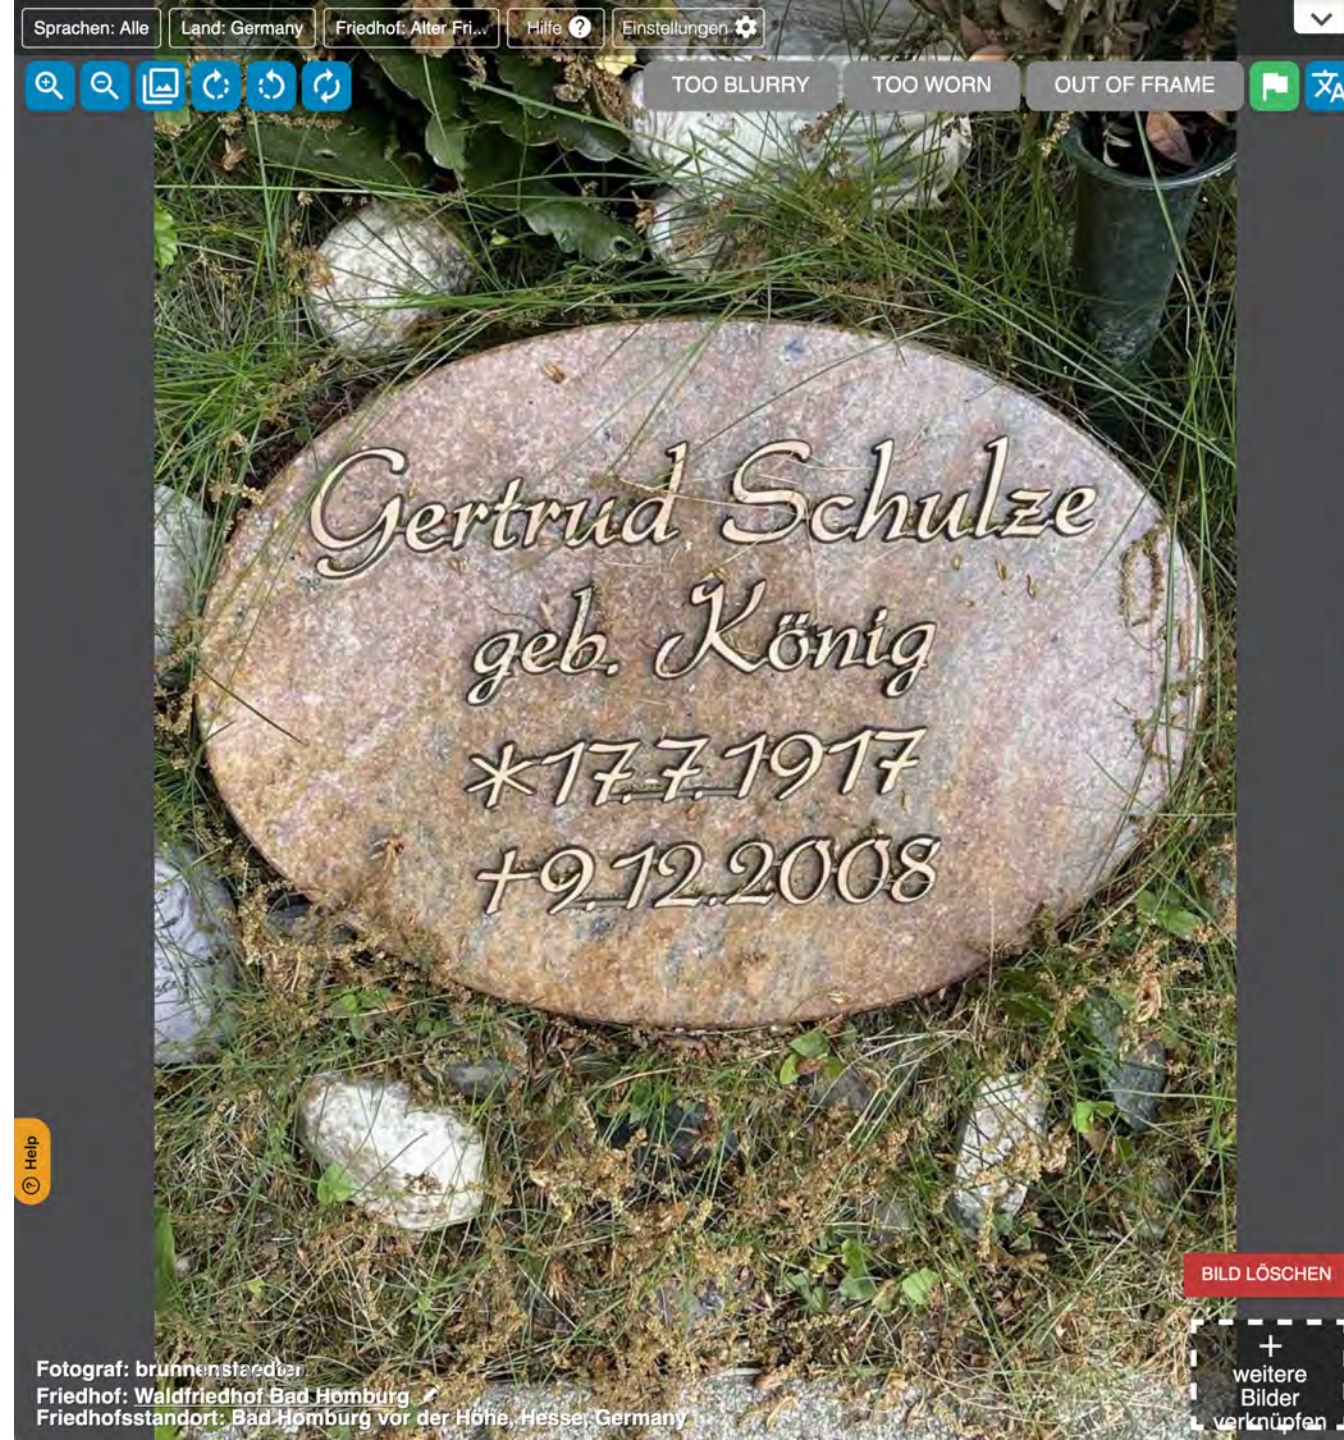

Fotos Transkribieren

Speichern ✓
Überspringen →

Präfix

Vornamen

Gertrud

Mädchenname

König

Familiennamen

Schulze

Suffix

Suffix

Geburt

17 x Juli x 1917

Tod

9 x Dezember x 2008

Heirat

Tag x Monat x Jahr

Sterbealter

Jahre Monate Tage

91 4 21

[ZEIGE HEBRÄISCHE DATEN](#)

[WÄHLE RELIGION](#)

[MILITÄRINFO HINZUFÜGEN](#)

[ANDERE, NICHT HIER BEGRABENE](#)

[EINFACHER MODUS](#)

PERSON

EPITAPH /

MEMORIAL WALL / MAUSOLEUM

Grabinschrift

Anmerkungen

←

Beispiel für Transkription von Grabdaten