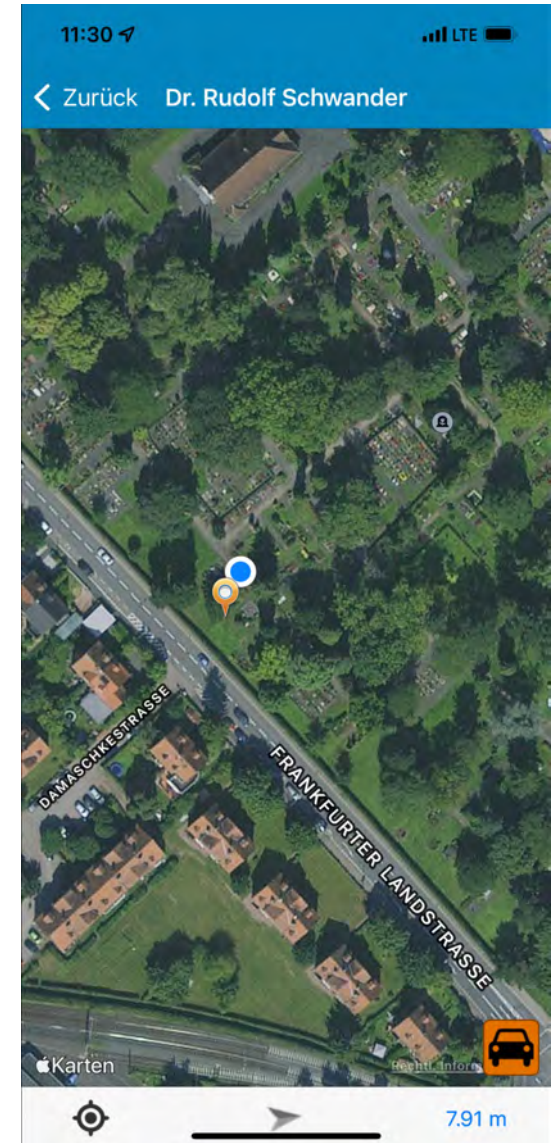

Von Mein Standort Jetzt los

7 Min.
2,0 km · Schnellste Route

LOS

Gräbersuche auf dem Friedhof

Suchen, ob Friedhof bei Billiongraves erfasst ist

Registrieren des Friedhofs

The screenshot displays the BillionGraves website interface. At the top, the logo "BillionGraves Plus" is on the left, and navigation links for "Ehrenamtlicher Helfer", "Forschen", "BG Plus", "Hilfe erhalten", and "Blog" are in the center. A search bar on the right contains the text "BillionGraves durchsuchen". Below the navigation, there are two tabs: "Personensuche" and "Friedhofssuche", with the latter being active. A modal window titled "Hinzufügen eines Friedhofes" is open, featuring a search input field with "Friedhof Finsterthal" entered. Below the input are two buttons: "ABGRENZUNG" (orange) and "FRIEDHOF" (blue). The background is a map showing a cemetery area highlighted in green, labeled "Friedhof Finsterthal". The map includes street names like "Am Berggarten" and "Friedhofsweg", and a road marker "K 750". A tooltip at the bottom of the map reads: "Finden Sie den Friedhof nicht? Klicken Sie mit der rechten Maustaste auf die Karte, um ihn hinzuzufügen." The footer of the map area includes the copyright notice "© MapTiler © OpenStreetMap contributors".