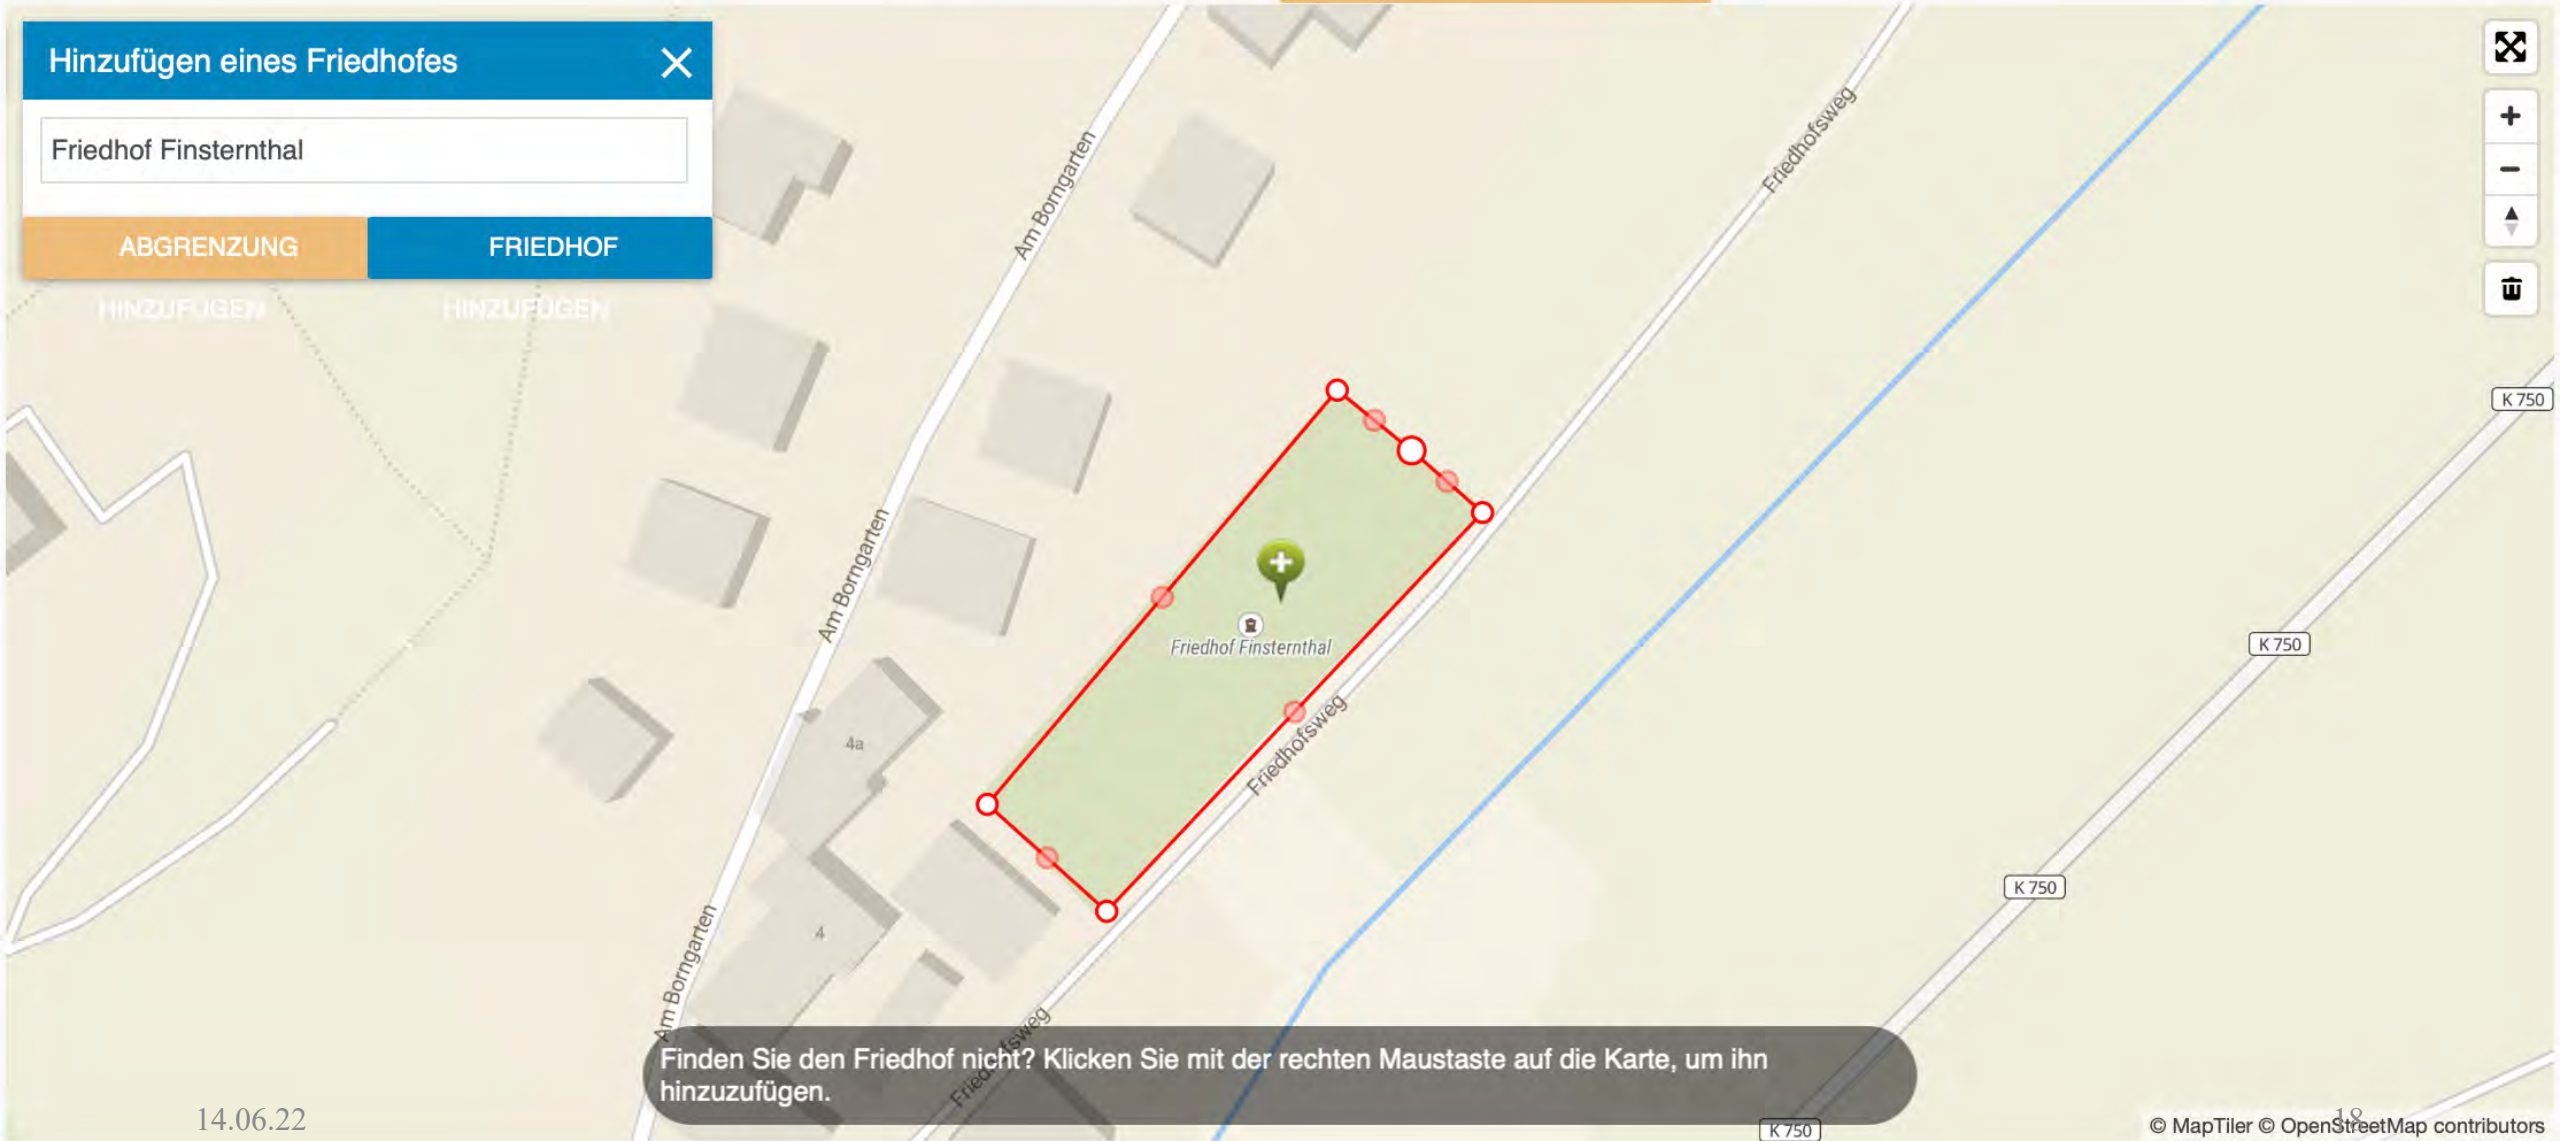

Personensuche

Friedhofssuche

Hinzufügen eines Friedhofes

Friedhof Finsterthal

ABGRENZUNG

FRIEDHOF

HINZUFÜGEN

HINZUFÜGEN

Finden Sie den Friedhof nicht? Klicken Sie mit der rechten Maustaste auf die Karte, um ihn hinzuzufügen.