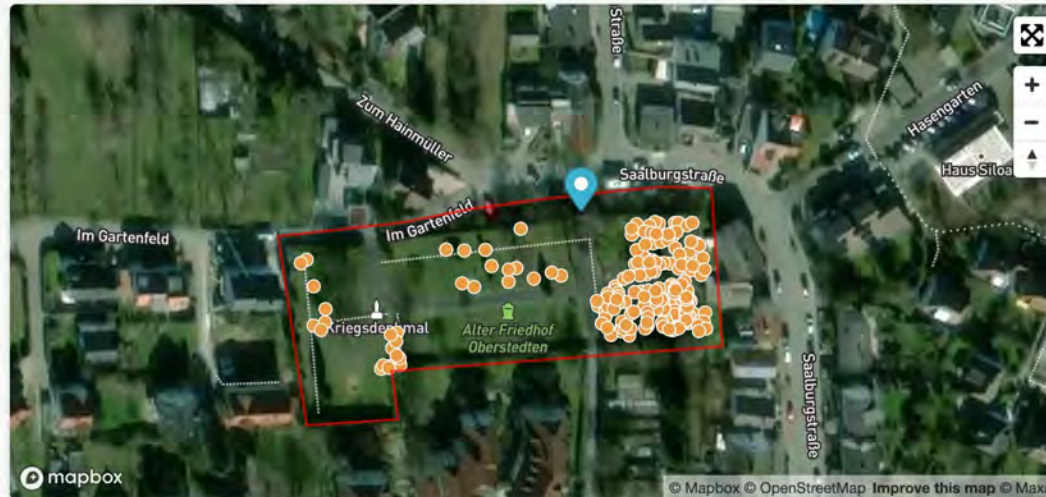

Alter Friedhof Oberstedten ☆

Oberursel, Hochtaunuskreis, Hesse, Germany

Friedhof bearbeiten Bilder hinzufügen Datensätze hinzufügen Grenze bearbeiten

Total Datensätze Total Bilder

480

248

Forschen

Ehrenamtlicher Helfer

Anfangen

Beginnen Sie mit der Mitarbeit an Alter Friedhof Oberstedten. Klicken Sie auf die Schaltfläche unten, um einen einfachen Schritt-für-Schritt-Prozess zu beginnen, um einen Beitrag für Alter Friedhof Oberstedten zu leisten.

Anfangen

Markieren Sie Alter Friedhof Oberstedten als erledigt

Nachdem alle Grabsteine in Alter Friedhof Oberstedten fotografiert wurden, können Sie sie als erledigt markieren. June 10th 2022 wird als letztes Fertigstellungsdatum gespeichert, und ehrenamtliche Helfer werden ein Jahr später daran erinnert nachzusehen, ob neue Bestattungen vorliegen.

Als erledigt markieren

Als nicht erledigt markieren

Datensätze zu Alter Friedhof Oberstedten hinzufügen

Bilder des Friedhofs +