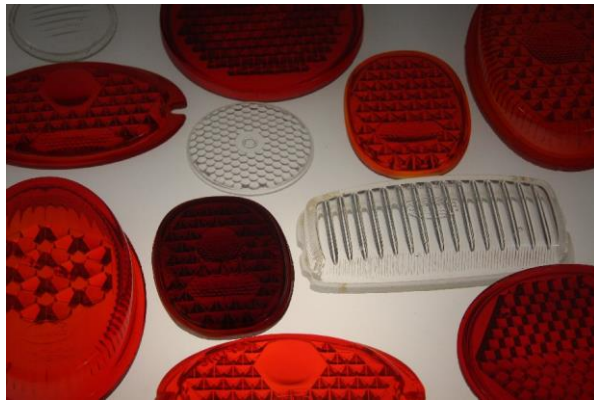

Gläser für die Fahrzeugindustrie
Produktfotos: Oliver Rapp