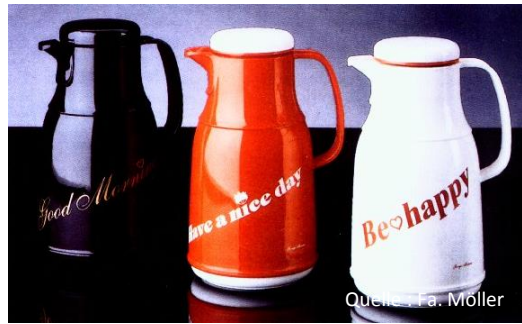

Isolierkannen und Isolierflaschen der Marke „SUPER-THERM“