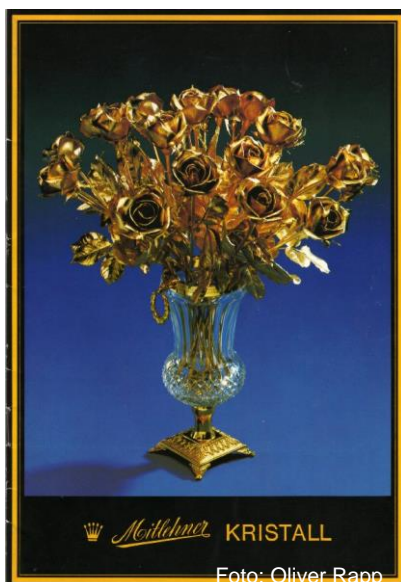

Foto: Oliver Rapp

Blumenvase der Produktlinie
Exquisit line

Foto: Oliver Rapp

Schale mit Diamantschliff und
Bronzemontierung

Foto: Oliver Rapp

Pokalvase handgeschliffen mit
Bronzemontage,

Foto: Oliver Rapp

Sherrygarnitur mit
Karaffe Serie Stilkristall
Empire